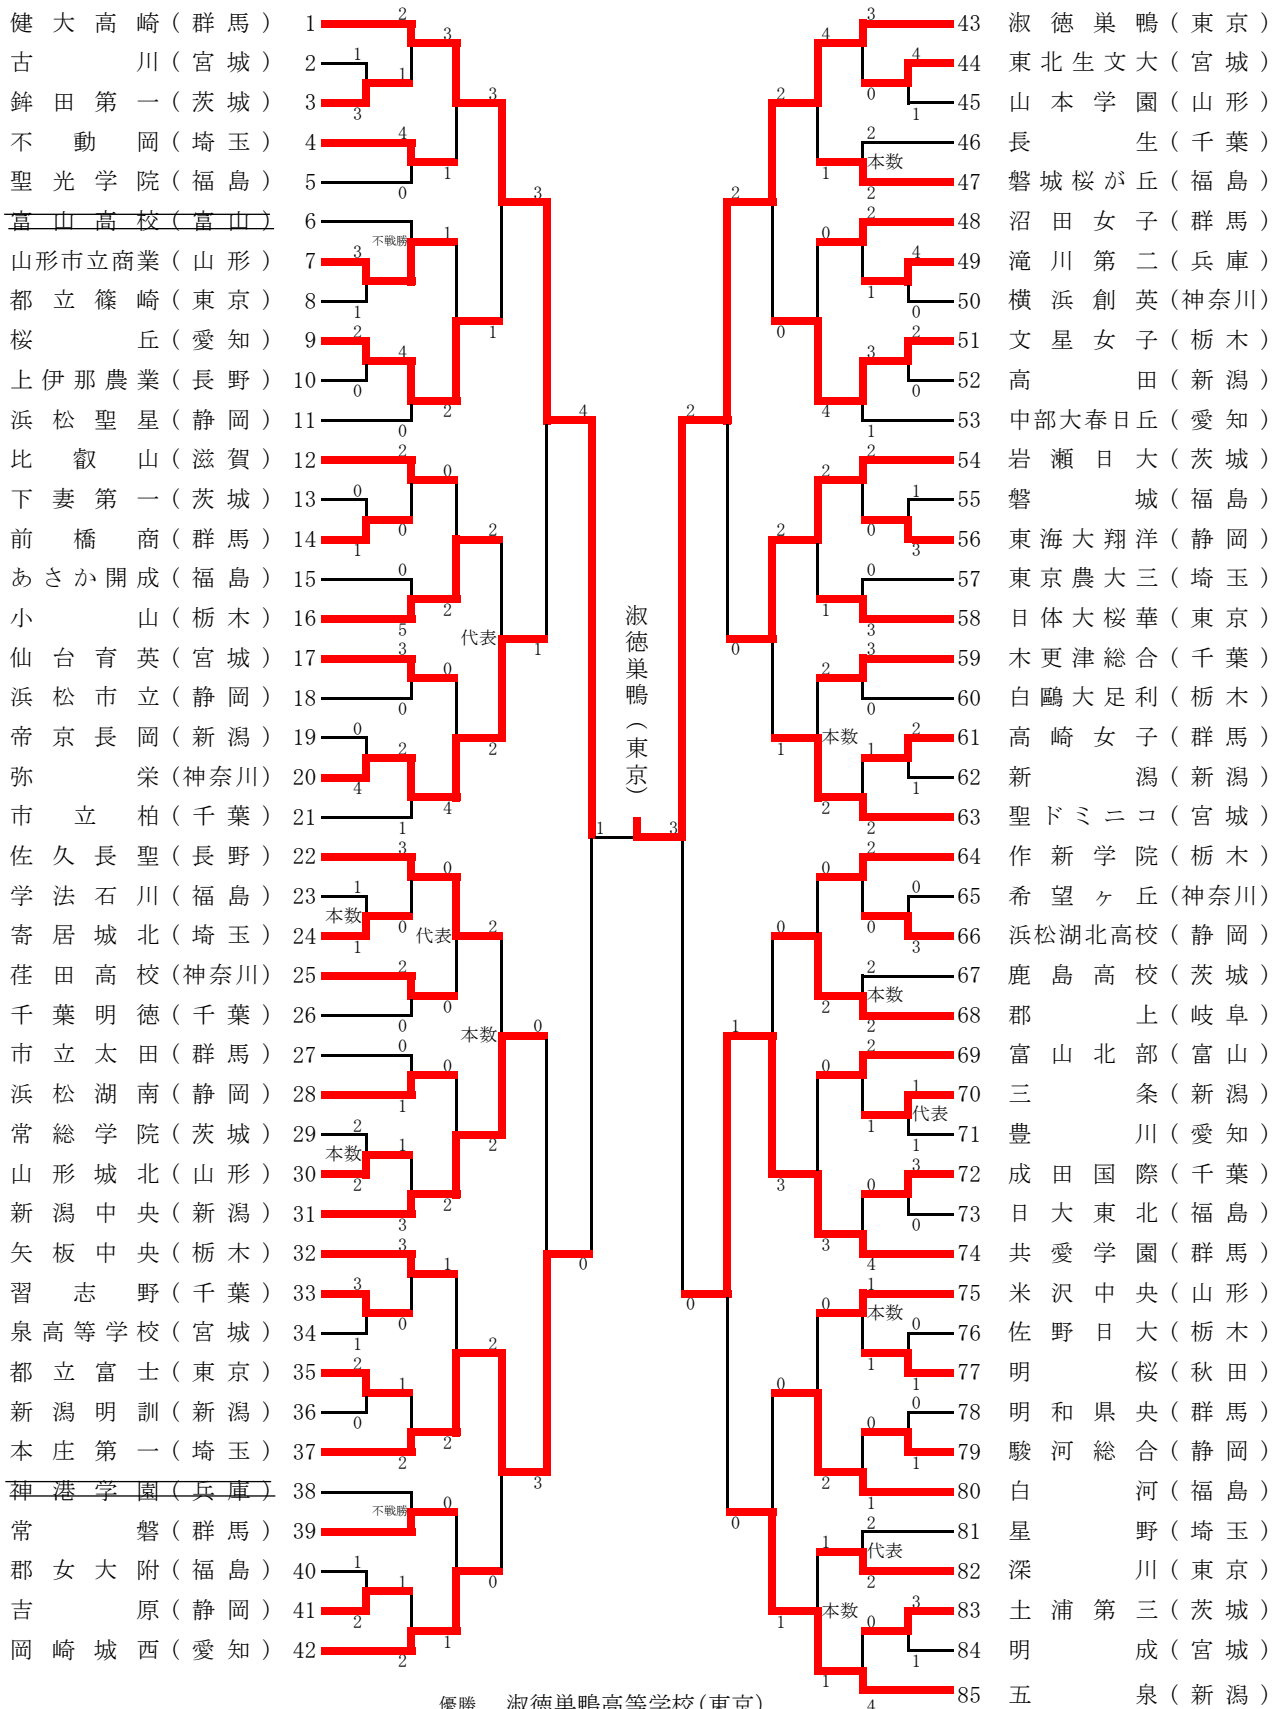

男子団体組合せ

優勝	横浜高等学校(神奈川)
2位	佐野日本大学高等学校(栃木)
3位	東海大学附属静岡翔洋高等学校(静岡)
3位	沼田高等学校(群馬)

女子団体組合せ

- 優勝 淑徳巣鴨高等学校(東京)
- 2位 高崎健康福祉大学高崎高等学校(群馬)
- 3位 共愛学園高等学校(群馬)
- 3位 本庄第一高等学校(埼玉)