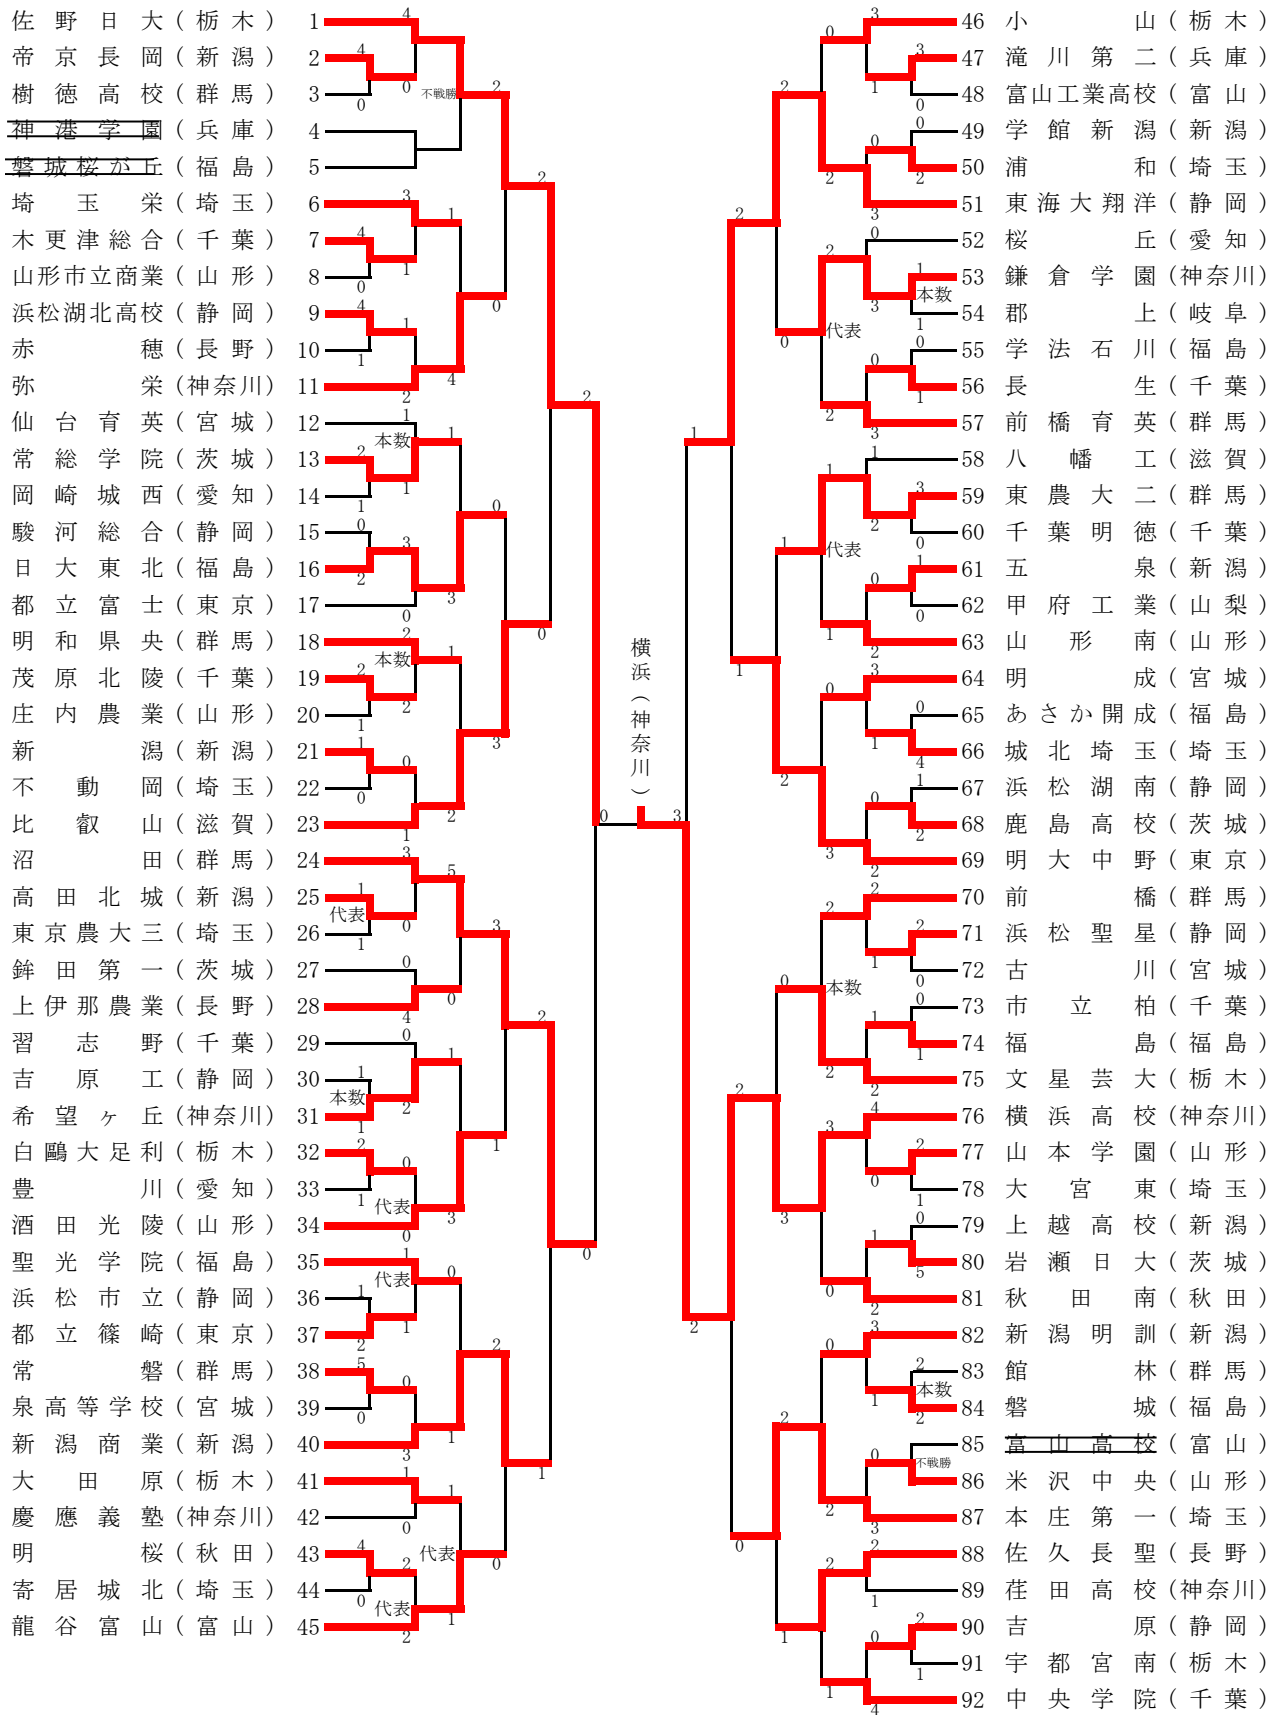

男子団体組合せ

優勝	横浜高等学校(神奈川)
2位	佐野日本大学高等学校(栃木)
3位	東海大学附属静岡翔洋高等学校(静岡)
3位	沼田高等学校(群馬)

女子団体組合せ

- 優勝 淑徳巣鴨高等学校(東京)
- 2位 高崎健康福祉大学高崎高等学校(群馬)
- 3位 共愛学園高等学校(群馬)
- 3位 本庄第一高等学校(埼玉)